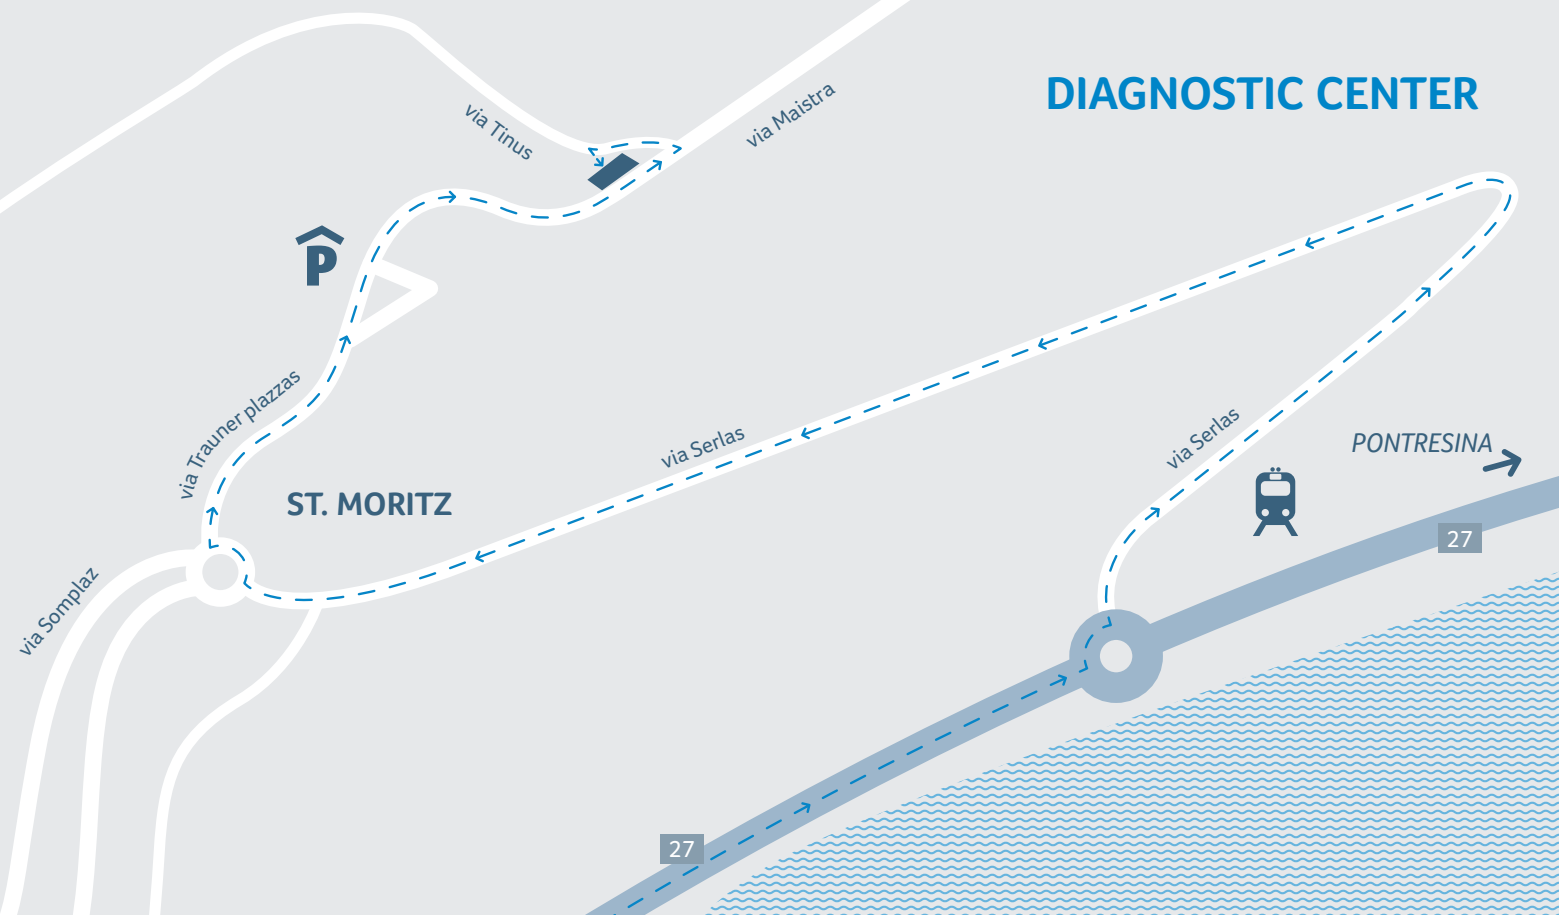

DIAGNOSTIC CENTER

St. Moritz | Pontresina
Scuol | Poschiavo | Val Müstair

aivlagroup.ch

Diagnostic Center
Via Tinus 3
CH-7500 St. Moritz

Tel: +41 81 851 00 00
Fax: +41 81 851 00 01
diagnostic@aivlagroup.ch